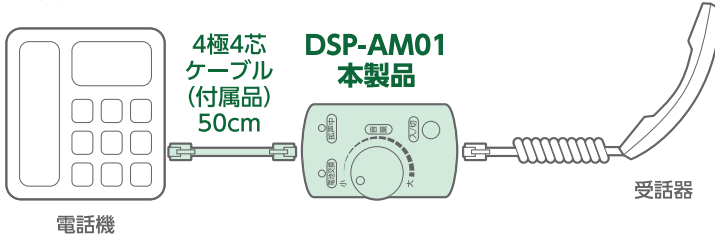

相手の声 **大** きく を **大** きく できる

電話用拡声器 DSP-AM01

オフィスで

ご家庭で

通話相手の声が聞き取りにくい時や
周りが騒がしい環境での使用に最適

よく聞こえる!最大40dB増幅!!

電話機コードに直接接続するため
どなたでも簡単に取付可能

ボタンやダイヤルなどの表記が
大きいサイズの日本語でわかりやすい

■接続イメージ

ダイヤルが大きい
ので回しやすく、
簡単に音量を調節
できます。

製品仕様

製品型番	DSP-AM01	アンプレベル	最大 40dB (弊社測定法による)
製品名	電話用拡声器 最大40dB増幅タイプ	使用電源	単 4 形アルカリ乾電池× 2 (別売)
対応回線	4 極 4 芯対応	付属品	4 極 4 芯ケーブル (50cm)、取扱説明書兼保証書
本体サイズ	約 W53 × H89 × D26mm (突起部を除く)	保証期間	ご購入日より 6 か月