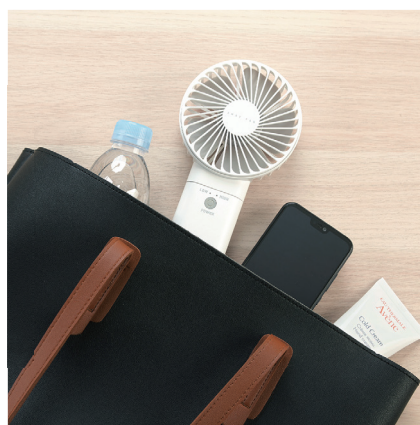

2020年4月17日

外では手持ち、家では卓上で使える 2way タイプ 「USB 扇風機 手持ち・卓上 2way タイプ USF-15」を新発売

ナカバヤシグループでパソコンケーブル、マルチメディアアクセサリメーカーの株式会社ミヨシ（本社：東京都台東区 社長：松南 修）は、「USB 扇風機 手持ち・卓上 2way タイプ USF-15」を4月下旬より、順次販売します。

乾電池、USB 給電のどちらでも動作可能な USB 扇風機

手持ち型と卓上型の 2way で使える USB 扇風機です。そのまま使用すれば手持ち型に、持ち手部分を折り曲げれば簡単に卓上型に変形させることができます。屋外で使用する際には手持ち型、デスク横で使用する際には卓上型など、用途に合わせてお使いいただけます。

手持ち扇風機を外先でご使用する際に、心配なのが電池切れ。本製品はアルカリ乾電池での駆動時、最大 20 時間連続での運転が可能。ほぼ 1 日中電池切れを気にすることなくお使いいただけます。また、入手しやすい単 3 乾電池を採用し、急な電池切れでも安心です。

スイッチを切り替えるだけで、簡単に風量を弱・強の 2 段階に切替可能。直接風を当てるときには弱に、高温の屋外で使いたいときは強にするなど、用途に合わせて風量を切り替えることができます。

■手持ち型 + 卓上型の 2way タイプ

■乾電池、USB 給電のどちらでも動作可能

■出先での使用時も安心の電池長持ち設計

■2 段階の風量調整機能付き

■安全ロック解除付専用ストラップ付属

【商品仕様】

商品型番 USF-15/BL (ブルー)・USF-15/CR (クリア)
USF-15/GY (グレー)・USF-15/PK (ピンク)

商品名 USB 扇風機 手持ち・卓上 2way タイプ

サイズ (本体) 約 W105×H215×D40mm
(ファン) 直径約 95mm

重量 約 135g (乾電池除く)

電源 単 3 乾電池 (別売) 3 本、または USB 5V

風量 2 段階切替 (LOW: 弱、HIGH: 強)

材質 ABS

消費電力 LOW モード: 約 150mA
HIGH モード: 約 270mA
※USB 使用時

想定動作時間 LOW モード: 約 20 時間
HIGH モード: 約 10 時間
※アルカリ乾電池使用時

希望小売価格 オープン価格
(参考売価 ¥1,780 前後 税込)

販売ルート カメラ量販店、家電量販店、インターネット販売など
発売日 2020年4月下旬より順次発売

※記載の会社名、製品名は各社の登録商標または商標です。※お問い合わせ先：03-5825-7851 (担当：三浦)