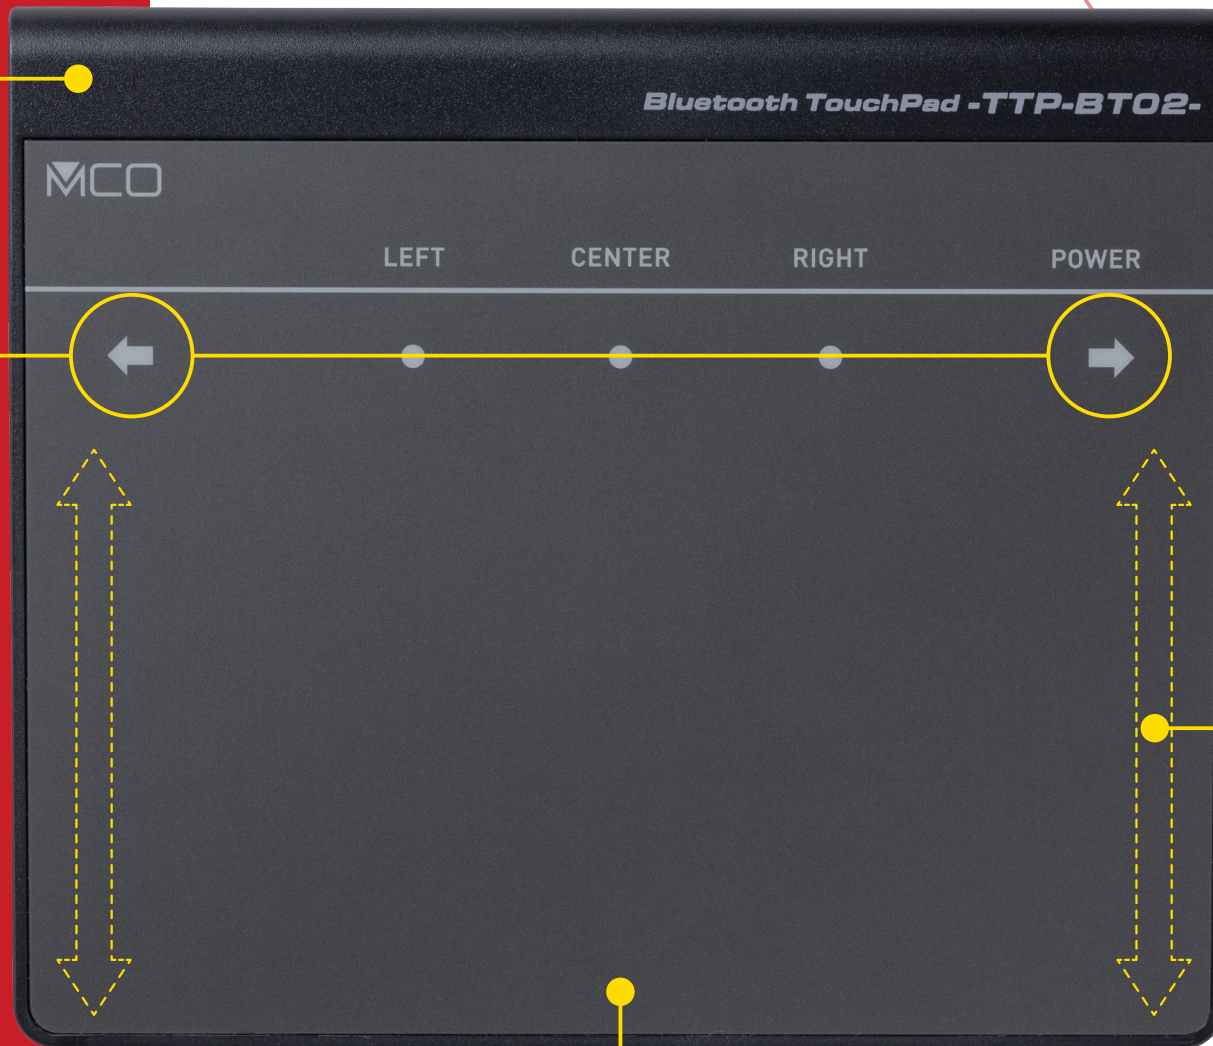

# Windows 高精度タッチパッド 最大4本指 操作対応

製品  
特長

新IC搭載で弊社従来機より  
さらに滑らか操作が可能に

進む/戻るボタン

Windows 標準機能で

- ☑ デスクトップ切替
- ☑ アプリケーション切替
- ☑ 音楽ソフト操作

などが可能

便利なスクロール機能搭載