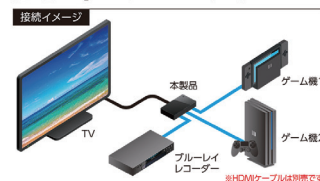

3台の HDMI機器を 簡単切り替え!

ブルーレイレコーダーやゲーム機などを簡単切り替え

最大3台までのHDMI機器を接続することができるHDMI切替器シリーズです。ボタンのみの操作で切替える「フルHD対応HDMI切替器 HDS-FH01」とボタンでの手動の操作に加えてリモコンでの操作も可能な「フルHD対応HDMI切替器リモコン付属タイプ HDS-FH02」の2種からお選びいただけます。

フルHD対応HDMI切替器 HDS-FH01

■3台までのHDMI機器を切替可能

ブルーレイレコーダーやゲーム機などのHDMI機器を切り替えて使用できます。それぞれの機器を接続時、都度HDMIケーブルを抜き挿しする必要がありません。

■自動切替機能を搭載

HDMI機器の信号を感知してポートを自動で切り替える自動切替機能を搭載しています。接続している機器の電源をオンにしたり操作することで、自動で出力機器を切り替え。ゲーム機の電源を入れてすぐにプレイしたい場合などに便利です。

フルHD対応HDMI切替器 リモコン付属タイプ HDS-FH02

■離れた場所から切替可能なリモコン付属

離れた場所からの切替に便利なりモコンが付属しています。手動とリモコンの2通りの切替方法でご使用いただけます。

2通りの切替方法

手動

※HDMIケーブルは別売

リモコン

【製品仕様】

フルHD対応 HDMI切替器 HDS-FH01

製品型番	HDS-FH01/BK	対応ケーブル長	入力 / 出力合計 最大約 5m 以内
製品名	フル HD 対応 HDMI 切替器	本体サイズ	約 幅 83mm 奥行 59mm 高さ 19mm
切替方式	HDMI 3 入力 1 出力	重量	約 45g (本体)
対応解像度	1080p (フル HD) /1080i/720p/480p/480i	パッケージ内容	本体、取扱説明書兼保証書、専用 USB 電源ケーブル (約 1m) ※HDMIケーブルは別売
HDCP	対応	希望小売価格	オープン価格 (参考売価 ¥1,980 前後 税込)
対応音声フォーマット	LPCM 2/5.1/7.1ch、Dolby Digital、Dolby Digital Plus、Dolby TrueHD、DTS-HD Master Audio、DTS	販売ルート	カメラ量販店、家電量販店、インターネット販売など
		発売日	2022 年 5 月中旬より順次発売