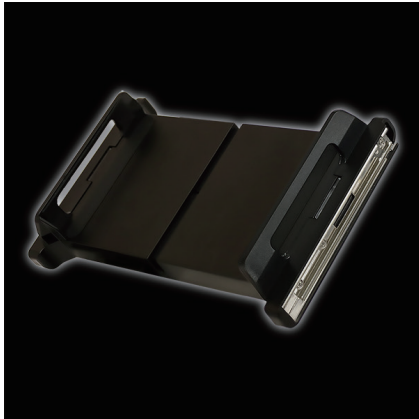

2023年7月5日

スマートフォンとNintendo Switch (R) のコントローラーを取り付けられる 「Joy-Con 用スマートフォンマウントパーツ GMA-SM02/BK」を新発売

ナカバヤシグループでパソコンケーブル、マルチメディアアクセサリメーカーの株式会社ミヨシ（本社：東京都台東区 社長：城本 高行）は、「Joy-Con 用スマートフォンマウントパーツ GMA-SM02/BK」を7月上旬より、順次販売します。

スマホゲームアプリの操作を快適に

スマートフォンにNintendo Switch (R) のコントローラーを取り付けられるゲーミングマウントパーツです。誤操作が起きやすいスマホゲームアプリのプレイに最適。滑り止めゴムがスマートフォンをしっかりと固定。金属製レールは使用時にコントローラーが外れたり、揺れてしまうことを防ぎます。

製品本体が伸縮することで幅広いサイズのスマートフォンでお使いいただけます。高さ約13.5cm～16.5cmのスマートフォンに対応しています。Joy-Conとスマートフォンを取り外し、コンパクトに収納可能。製品本体は持ち運びしやすい約118gの軽量設計です。

レース・RPG・FPSなど
様々なゲームを快適に

- スマートフォンとNintendo Switch (R) のコントローラーを固定
- 快適なプレイをサポートする滑り止めゴムと金属製レール

- 幅広いサイズのスマートフォンに対応
- 軽量かつコンパクトな設計

【商品仕様】

商品型番	GMA-SM02/BK	サイズ	約 W155×H100×D32mm(収納時)
商品名	Joy-Con 用スマートフォンマウントパーツ	質量	約 118g
対応機種 (スマートフォン)	高さ約 13.5cm～16.5cm、厚さ約 12mm 以下、 重量約 260g 以下、目安 5.5～6.7 インチ程度	材質	ABS、ゴム、金属
対応機種 (コントローラー)	Nintendo Switch® コントローラー (Joy-Con®)	希望小売価格	オープン価格 (参考売価 ¥2,480 前後 税込)
		販売ルート	MCO楽天市場店、Amazon ミヨシ(Miyoshi)のストア
		発売日	2023年7月上旬より順次発売