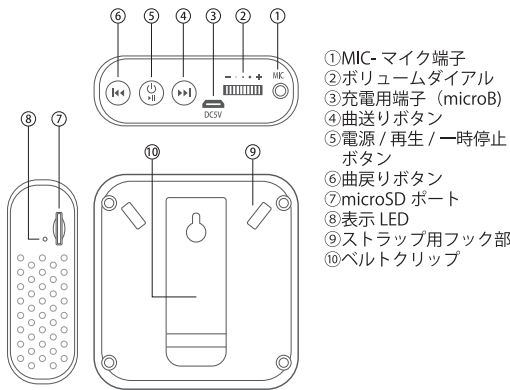

### 製品特徴

- 両手が自由に使えるポータブルタイプの拡声器です。
- イベントや行事、講義や講演、ガイドでの使用、誘導、災害時、騒音が多い場所での作業用など、様々なシーンで利用できます。
- 最大出力 8W。
- USB 充電対応のリチウムイオン充電電池を内蔵しています。モバイルバッテリーを使用すれば、外出先でも充電が可能です。
- 有線マイクを繋げて、電源を ON にするだけの簡単操作。使う場所によって音量を調整してください。
- microSD ポート搭載で、microSD カード内の音楽データや音声データをスピーカーから再生できます。(対応音声コーデック：MP3、WAV)

### 製品仕様

本体サイズ	約 W84×H28×D90mm
本体重量	約 160g
電源	5V/1A
電池容量	3.7V/2000mAh
最大出力	8W
充電端子	microB 端子
外部入力	microSD ポート (最大 32GB 対応)
使用時間目安*1	約 15 時間 (有線マイク使用時)
使用バッテリー	リチウムイオン充電電池内蔵
充電時間	約 5 ~ 7 時間
使用目安範囲*2	屋内約 40 m 前後
ロードインピーダンス	2Ω
周波数特性	50Hz-12KHz
付属品	有線マイク(0.9m)、ショルダーストラップ(1.2m)、microUSB ケーブル(充電用、0.8m)、取扱説明書兼保証書(保証期間 1 年)

### 各部名称

- 1 MIC-マイク端子
- 2 ボリュームダイヤル
- 3 充電端子 (microB)
- 4 曲送りボタン
- 5 電源 / 再生 / 一時停止 ボタン
- 6 曲戻りボタン
- 7 microSD ポート
- 8 表示 LED
- 9 ストラップ用フック部
- 10 ベルトクリップ